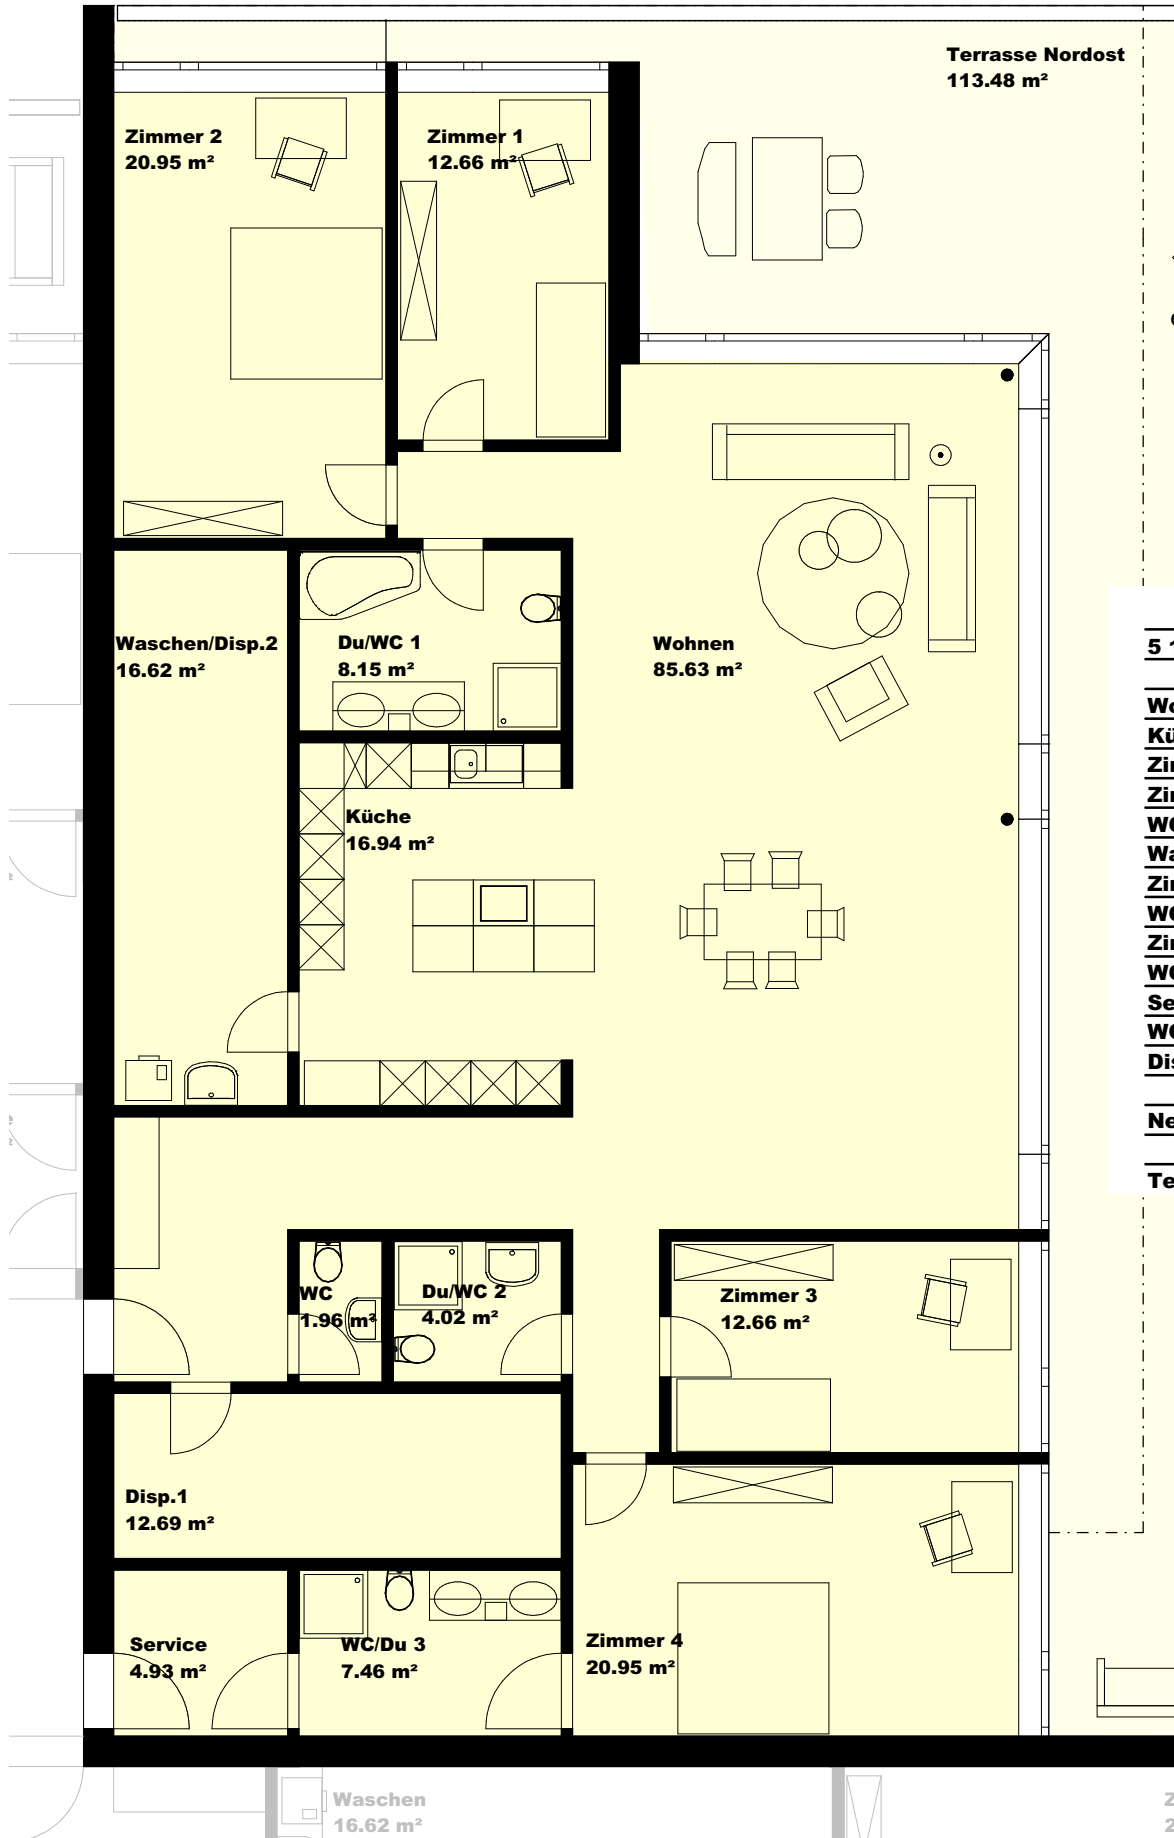

### 5 1/2-Zimmer Wohnung

<b>Wohnen</b>	<b>85.6m2</b>
<b>Küche</b>	<b>16.9m2</b>
<b>Zimmer 1</b>	<b>12.7m2</b>
<b>Zimmer 2</b>	<b>21.0m2</b>
<b>WC/Dusche 1</b>	<b>8.2m2</b>
<b>Waschen/Disp. 2</b>	<b>16.6m2</b>
<b>Zimmer 3</b>	<b>12.7m2</b>
<b>WC/Dusche 2</b>	<b>4.0m2</b>
<b>Zimmer 4</b>	<b>21.0m2</b>
<b>WC/Dusche 3</b>	<b>7.5m2</b>
<b>Service</b>	<b>4.9m2</b>
<b>WC</b>	<b>2.0m2</b>
<b>Disp. 1</b>	<b>12.7m2</b>

**Nettofläche** **225.8m2**

**Terrasse** **113.5m2**